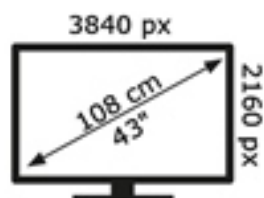

# ENERGY

JVC

LT-43VAQ6135

**54** kWh/1000h

ABCDEF **G**

**54** kWh/1000h

2019/2013

50617398